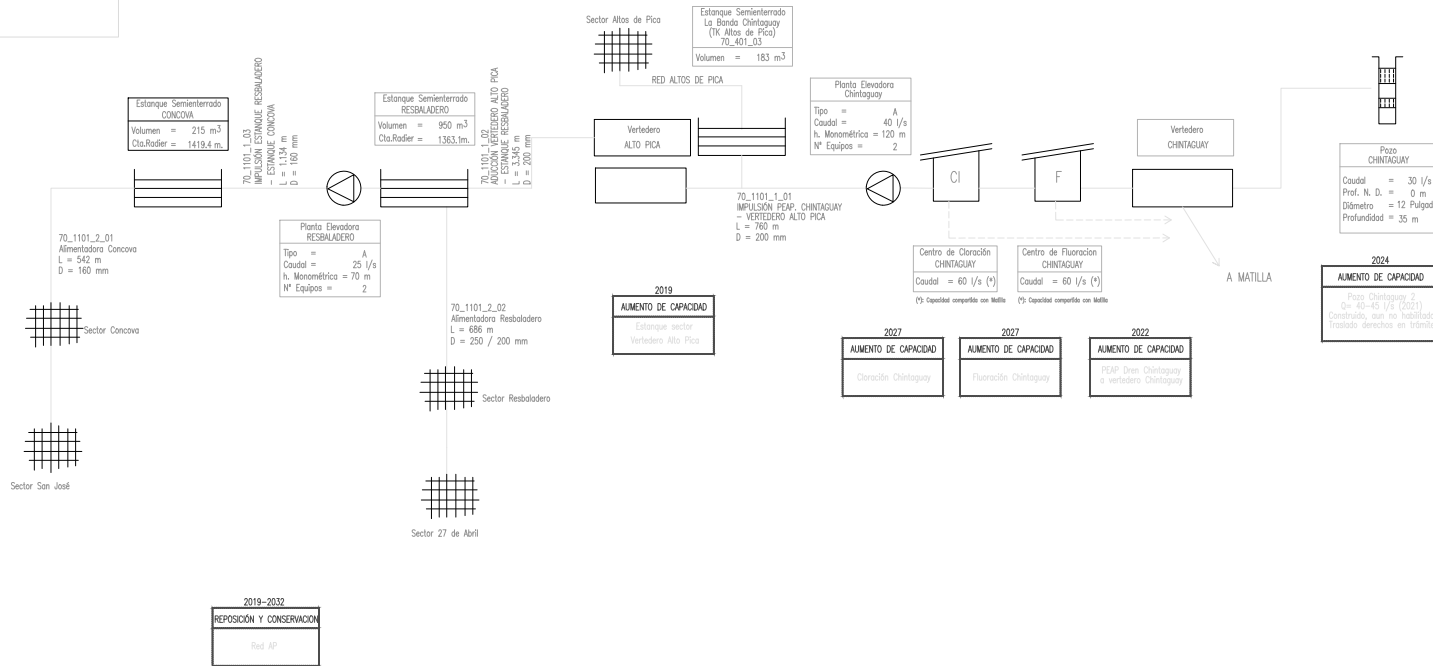

SIMBOLOGIA

SIMBOLOGIA

SISTEMA DE RECOLECCIÓN Y DISPOSICIÓN
PICA

PLANES DE DESARROLLO 2017-2032			
SISTEMA DE RECOLECCION Y DISPOSICION DE AGUAS SERVIDAS OBRAS EXISTENTES PICA			
FECHA	PLANEY	REV.	
DICIEMBRE 2016	PD-AS-PIC-01	0	

SIMBOLOGIA

**SISTEMA DE PRODUCCIÓN – DISTRIBUCIÓN
PICA**

Atiplano

PLANES DE DESARROLLO 2017-2032
SISTEMA DE PRODUCCION Y DISTRIBUCION DE AGUA POTABLE
INFRAESTRUCTURA FUTURA
PICA

FECHA	PLANO N°	REV
DIEMBRE 2018	PD-PIC-AP-00	0

SIMBOLOGIA

SISTEMA DE RECOLECCIÓN Y DISPOSICIÓN
PICA