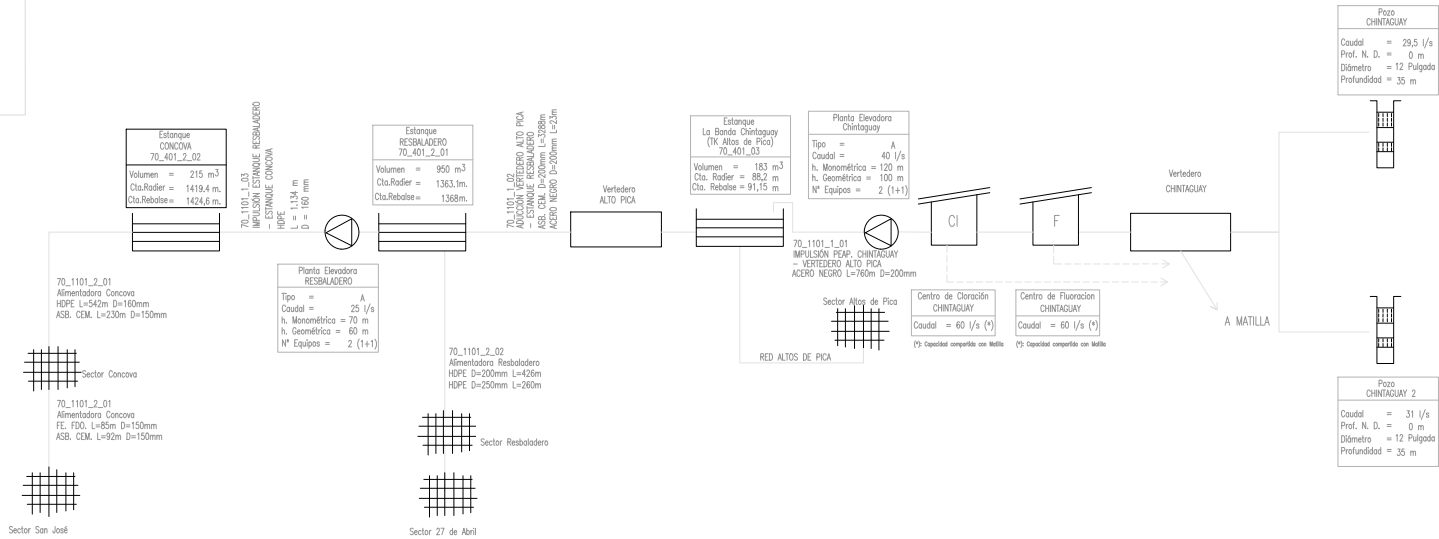

SIMBOLOGIA

SIMBOLOGIA

SISTEMA DE RECOLECCIÓN Y DISPOSICIÓN
PICA

PLANES DE DESARROLLO 2017-2032			
SISTEMA DE RECOLECCION Y DISPOSICION DE AGUAS SERVIDAS OBRAS EXISTENTES PICA			
FECHA	PLANEY	REV.	
DICIEMBRE 2016	PD-AS-PIC-01	0	

SIMBOLOGIA

**SISTEMA DE PRODUCCIÓN – DISTRIBUCIÓN
PICA**

Atiplano

PLANES DE DESARROLLO 2017-2032
SISTEMA DE PRODUCCION Y DISTRIBUCION DE AGUA POTABLE
INFRAESTRUCTURA FUTURA
PICA

FECHA	PLANO N°	REV
DIEMBRE 2018	PD-PIC-AP-00	0

SIMBOLOGIA

SISTEMA DE RECOLECCIÓN Y DISPOSICIÓN
PICA