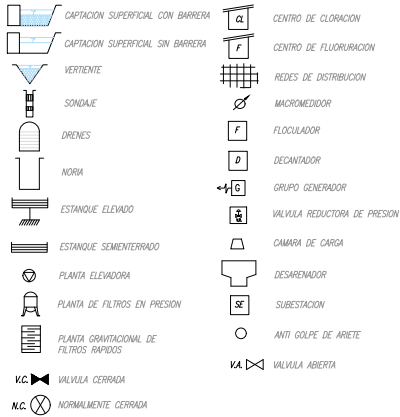

SIMBOLOGIA

SIMBOLOGIA

SISTEMA DE RECOLECCIÓN Y DISPOSICIÓN
PICA

PLANES DE DESARROLLO 2017-2032			
SISTEMA DE RECOLECCION Y DISPOSICION DE AGUAS SERVIDAS OBRAS EXISTENTES PICA			
FECHA	PLANEY	REV.	
DICIEMBRE 2016	PD-AS-PIC-01	0	

SIMBOLOGIA

**SISTEMA DE PRODUCCIÓN – DISTRIBUCIÓN
PICA**

Atiplano

PLANES DE DESARROLLO 2017-2032
SISTEMA DE PRODUCCION Y DISTRIBUCION DE AGUA POTABLE
INFRAESTRUCTURA FUTURA
PICA

FECHA	PLANO N°	REV
DIEMBRE 2018	PD-PIC-AP-00	0

SIMBOLOGIA

SISTEMA DE RECOLECCIÓN Y DISPOSICIÓN
PICA