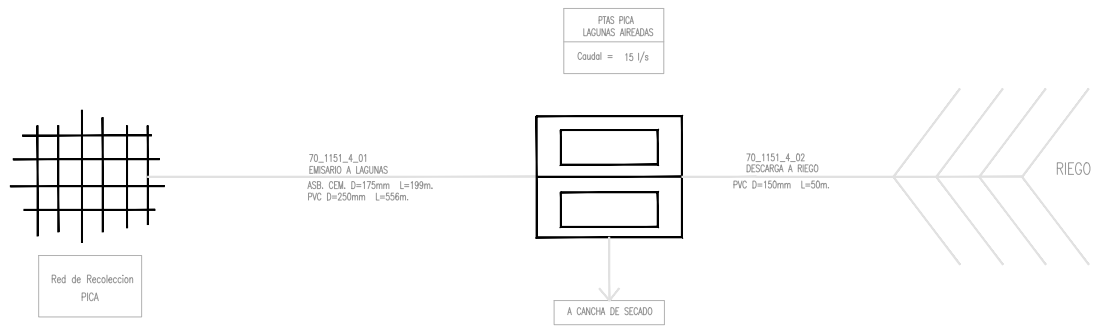

SIMBOLOGIA

SIMBOLOGIA

SISTEMA DE RECOLECCIÓN Y DISPOSICIÓN
PICA

PLANES DE DESARROLLO 2017-2032			
SISTEMA DE RECOLECCION Y DISPOSICION DE AGUAS SERVIDAS OBRAS EXISTENTES PICA			
FECHA	PLANEY	REV.	
DICIEMBRE 2016	PD-AS-PIC-01	0	

SIMBOLOGIA

**SISTEMA DE PRODUCCIÓN – DISTRIBUCIÓN
PICA**

Atiplano

PLANES DE DESARROLLO 2017-2032
SISTEMA DE PRODUCCION Y DISTRIBUCION DE AGUA POTABLE
INFRAESTRUCTURA FUTURA
PICA

FECHA	PLANO N°	REV
DIEMBRE 2018	PD-PIC-AP-00	0

SIMBOLOGIA

SISTEMA DE RECOLECCIÓN Y DISPOSICIÓN
PICA