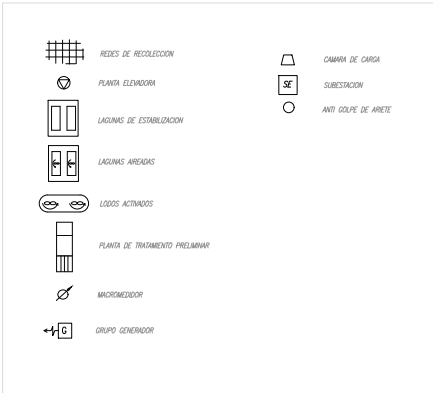

SIMBOLOGIA

SIMBOLOGIA

SISTEMA DE RECOLECCIÓN Y DISPOSICIÓN
PICA

PLANES DE DESARROLLO 2017-2032			
SISTEMA DE RECOLECCION Y DISPOSICION DE AGUAS SERVIDAS OBRAS EXISTENTES PICA			
FECHA	PLANEY	REV.	
DICIEMBRE 2016	PD-AS-PIC-01	0	

SIMBOLOGIA

**SISTEMA DE PRODUCCIÓN – DISTRIBUCIÓN
PICA**

Atiplano

PLANES DE DESARROLLO 2017-2032
SISTEMA DE PRODUCCION Y DISTRIBUCION DE AGUA POTABLE
INFRAESTRUCTURA FUTURA
PICA

FECHA	PLANO N°	REV
DIEMBRE 2018	PD-PIC-AP-00	0

SIMBOLOGIA

SISTEMA DE RECOLECCIÓN Y DISPOSICIÓN
PICA