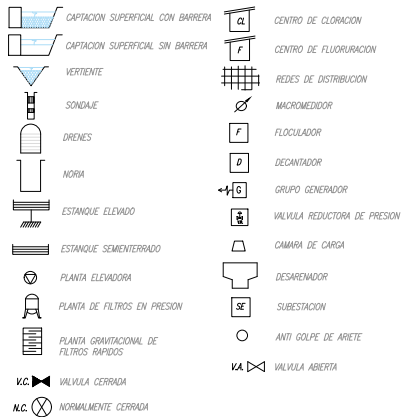

SIMBOLOGIA

SIMBOLOGIA

SISTEMA DE RECOLECCIÓN Y DISPOSICIÓN
PICA

PLANES DE DESARROLLO 2017-2032			
SISTEMA DE RECOLECCION Y DISPOSICION DE AGUAS SERVIDAS OBRAS EXISTENTES PICA			
FECHA	PLANEY	REV.	
DICIEMBRE 2016	PD-AS-PIC-01	0	

SIMBOLOGIA

**SISTEMA DE PRODUCCIÓN – DISTRIBUCIÓN
PICA**

Atiplano

PLANES DE DESARROLLO 2017-2032
SISTEMA DE PRODUCCION Y DISTRIBUCION DE AGUA POTABLE
INFRAESTRUCTURA FUTURA
PICA

FECHA	PLANO N°	REV
DIEMBRE 2018	PD-PIC-AP-00	0

SIMBOLOGIA

SISTEMA DE RECOLECCIÓN Y DISPOSICIÓN
PICA